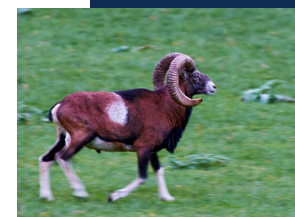

Foto: Libor Dostál, Petr Koblre

 **LESNICKÁ**

Ceník poplatkových lovů zvěře pro mysliveckou sezónu 2023/2024

honitby Roželov, Chynín, Nový dům,
Okrouhlo, Teslíny, Tisová, Turyň a Čeřínek

Individuální lovy spárkaté zvěře